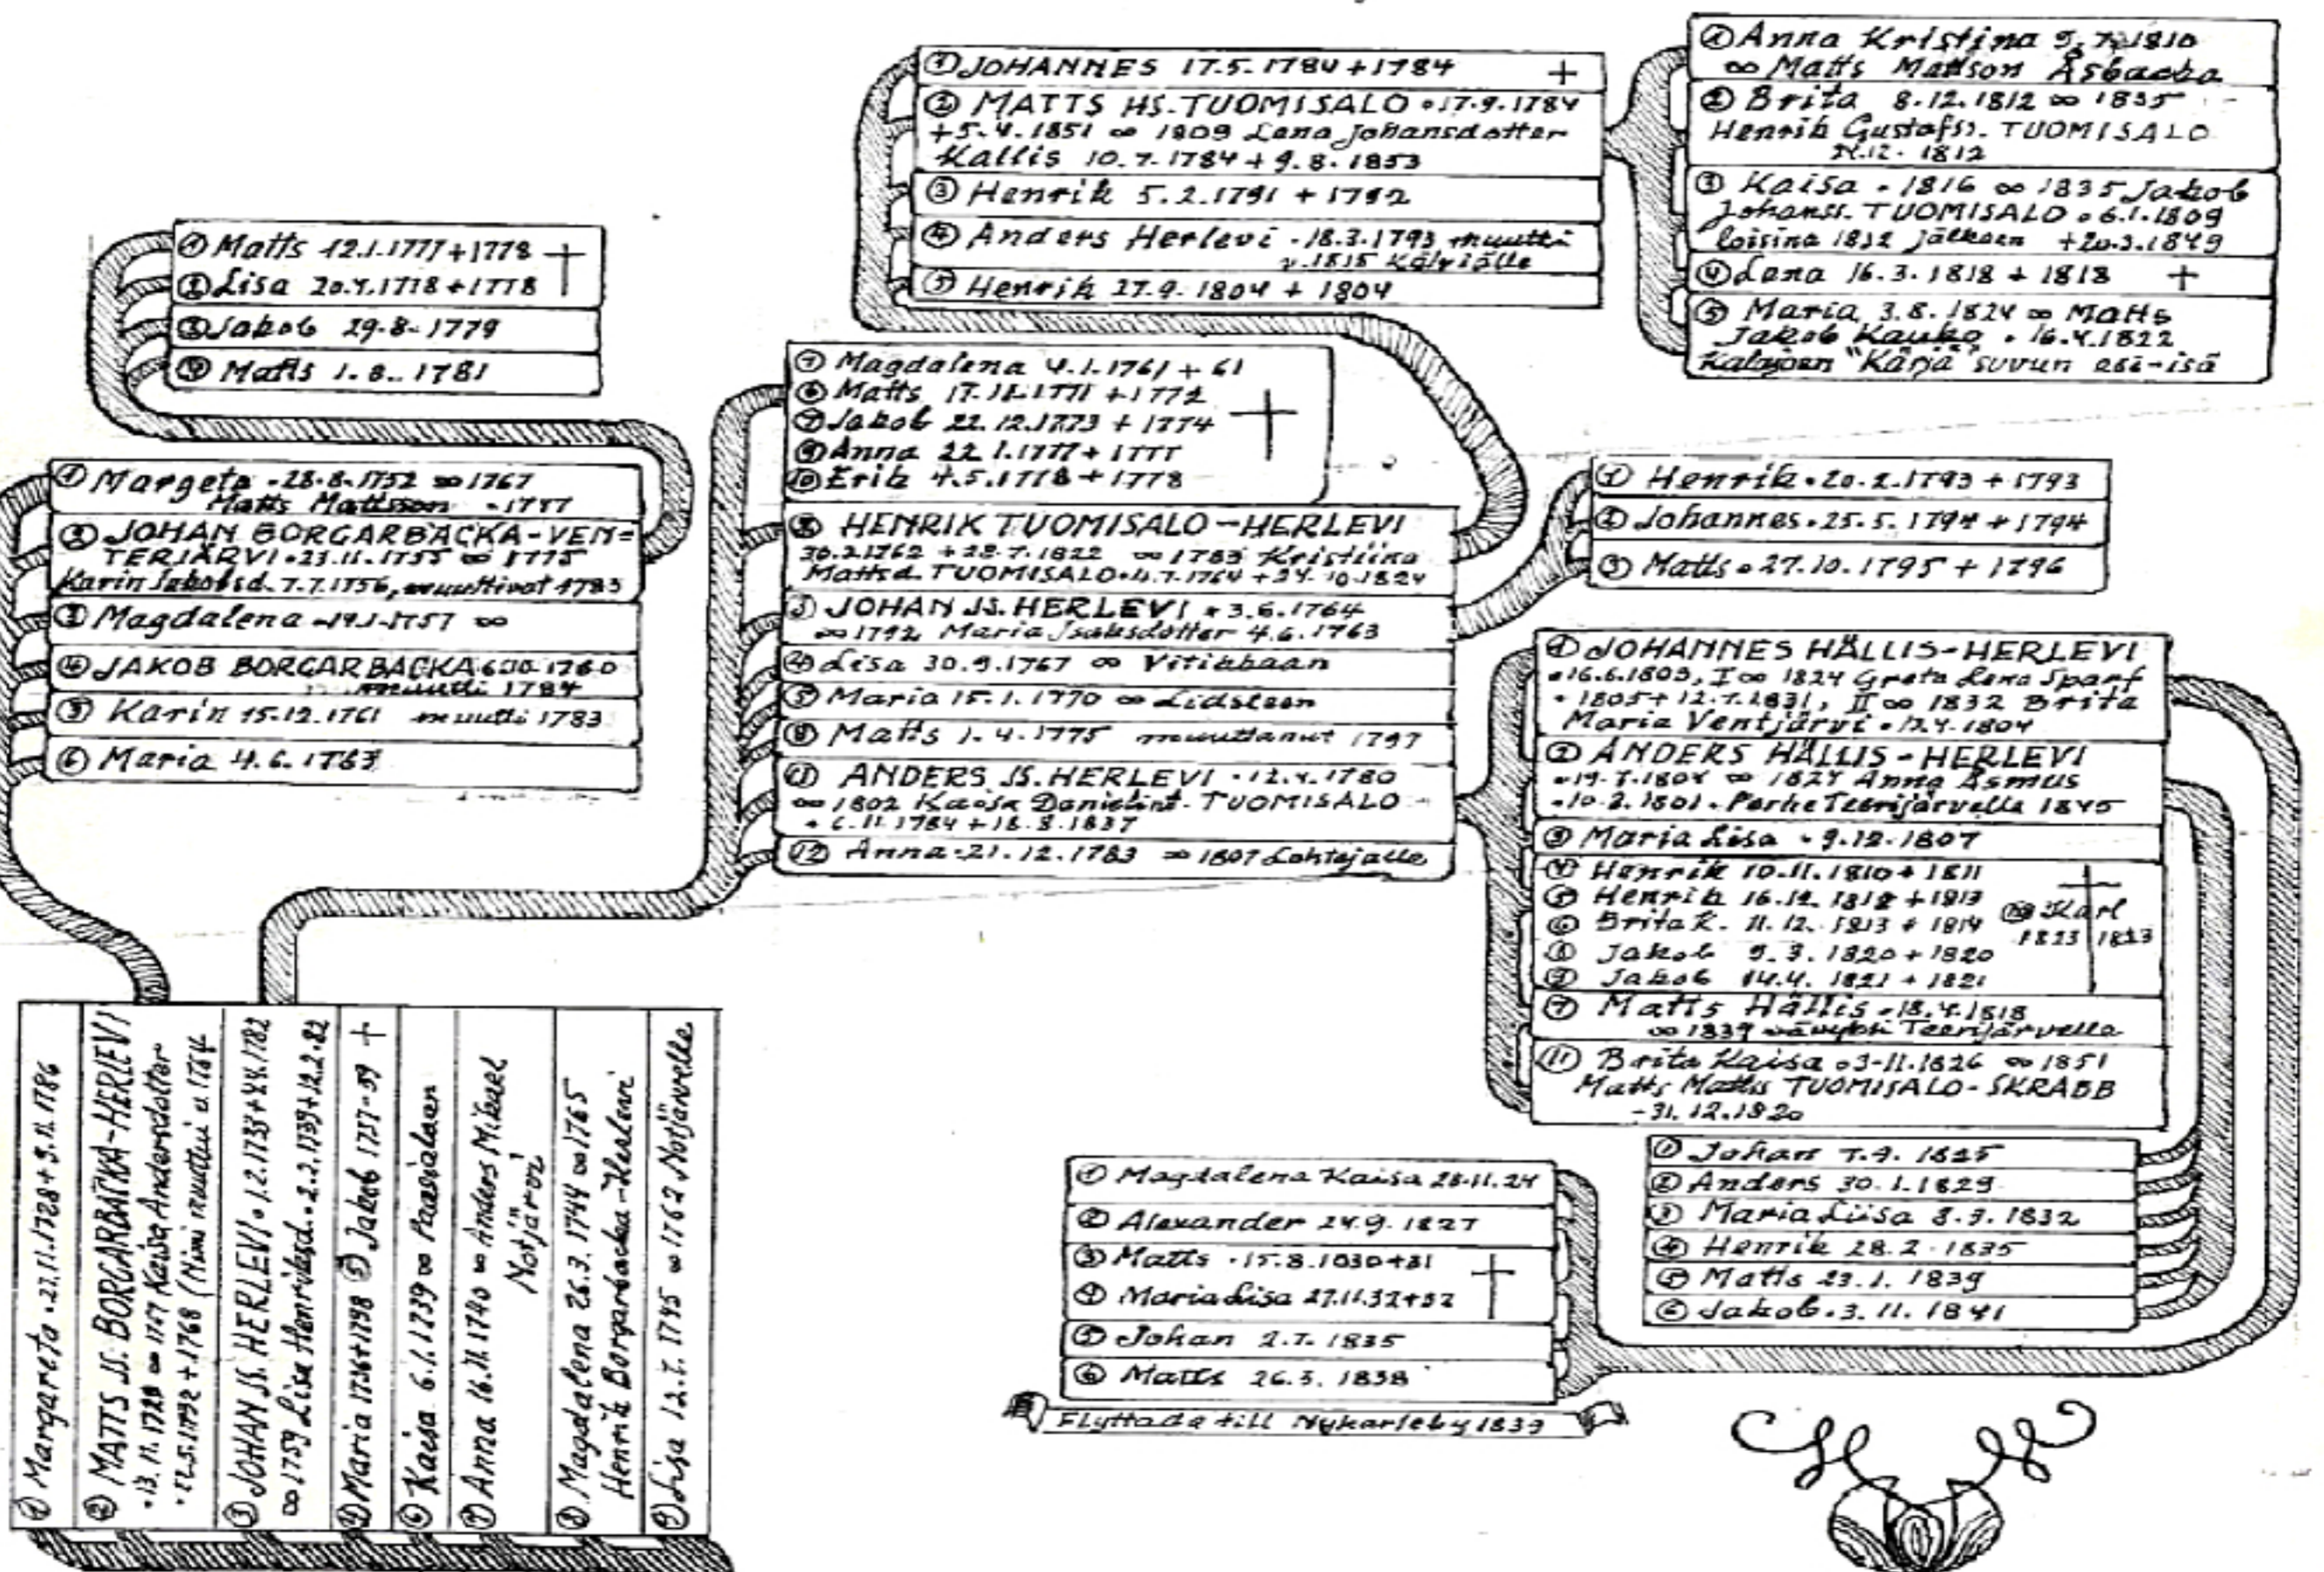

Atitalon linjan Kaarlelan haara - Karleby grenen.

Fluttade till Nykarleby 1837

JUHO JUHONP. WIRKKALA-HERLEVI
17.5.1704 + 19.8.1776 I ∞ 6.12.1726 Kaisa
Matint. Herlevi 1705 + 1740
II ∞ Malin Hannunt Wirkkala-Känsä
seksmanni Matti Wirkkalan leski 1704 + 1777

KAUSTISEN WIRKKALA SUVUN
SUKUPUUN N:o 11A
Herlevi suku Soko-ajalla
- SAKABY.